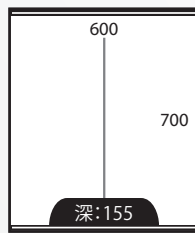

HK$ 2,380

ALIRRHV6070B