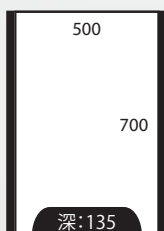

HK$ 1,480

S135SNN50B