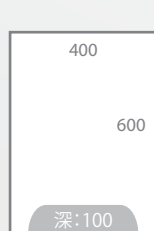

HK$ 1,580

3DKDS