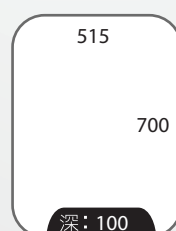

HK\$ 1,480

S135SNN50B

HK\$ 1,580

3DKDS

HK\$ 730

CZSYNN45-R

HK\$ 2,580