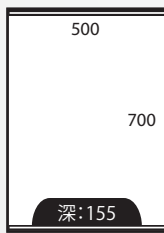

HK$ 2,580

ALIRRHV5070B