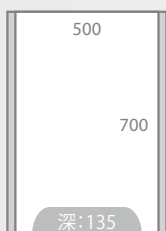

S135SSS50

HK\$ 1,980

S135SSS50B

HK\$ 2,080

S135DSS62

HK\$ 2,280

單門鏡櫃系列

S135SNN50