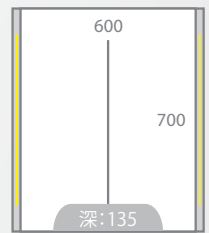

S135SSS50

HK\$ 1,980

S135SSS50B

HK\$ 2,080

S135DSS62

HK\$ 2,280

單門鏡櫃系列

S135SNN50