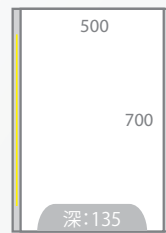

HK$ 2,580

S135SSS50