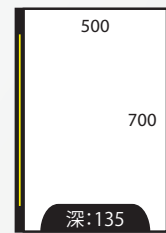

HK$ 1,980

S135SSS50B