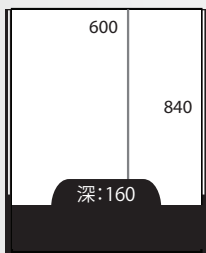

LED燈鏡櫃系列

LRADTBEVR6084